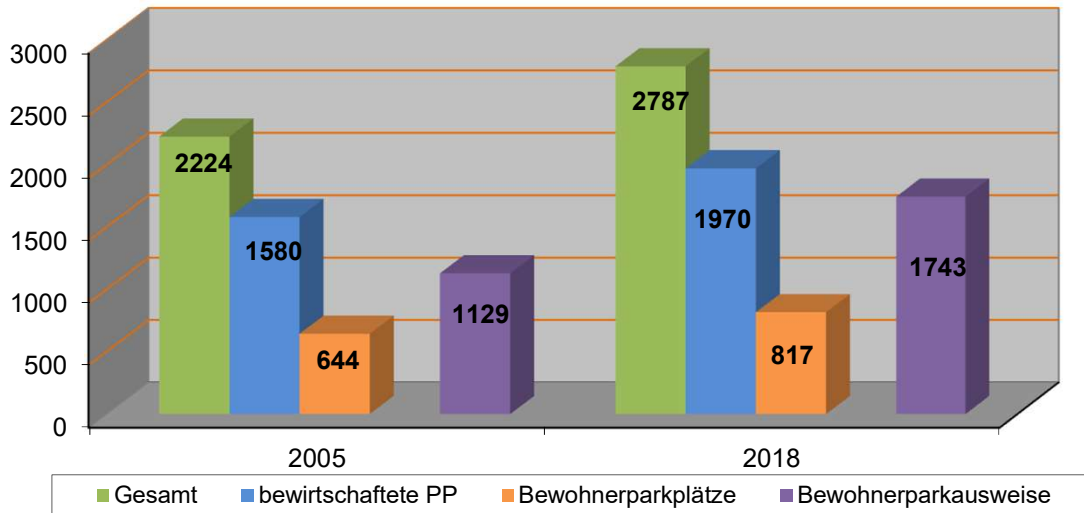

Entwicklung Stellplätze Altstadt

Altstadt

Jahr	2005	2018	davon in Parkhäusern (ohne PH am Bhf)	
Bewohnerparkplätze	644	817		
bewirtschaftete PP	1580	1970	457	1425
Gesamt	2224	2787		

Bewohnerparkausweise	1129	1743	Differenz
Summe Stellplätze	3353	4530	1177
Einwohner + 38 %	4449	6135	1686
Zulassungen Pkw+Krad + 20 %	2394	2886	492

Entwicklung Einwohner und Kfz in der Altstadt