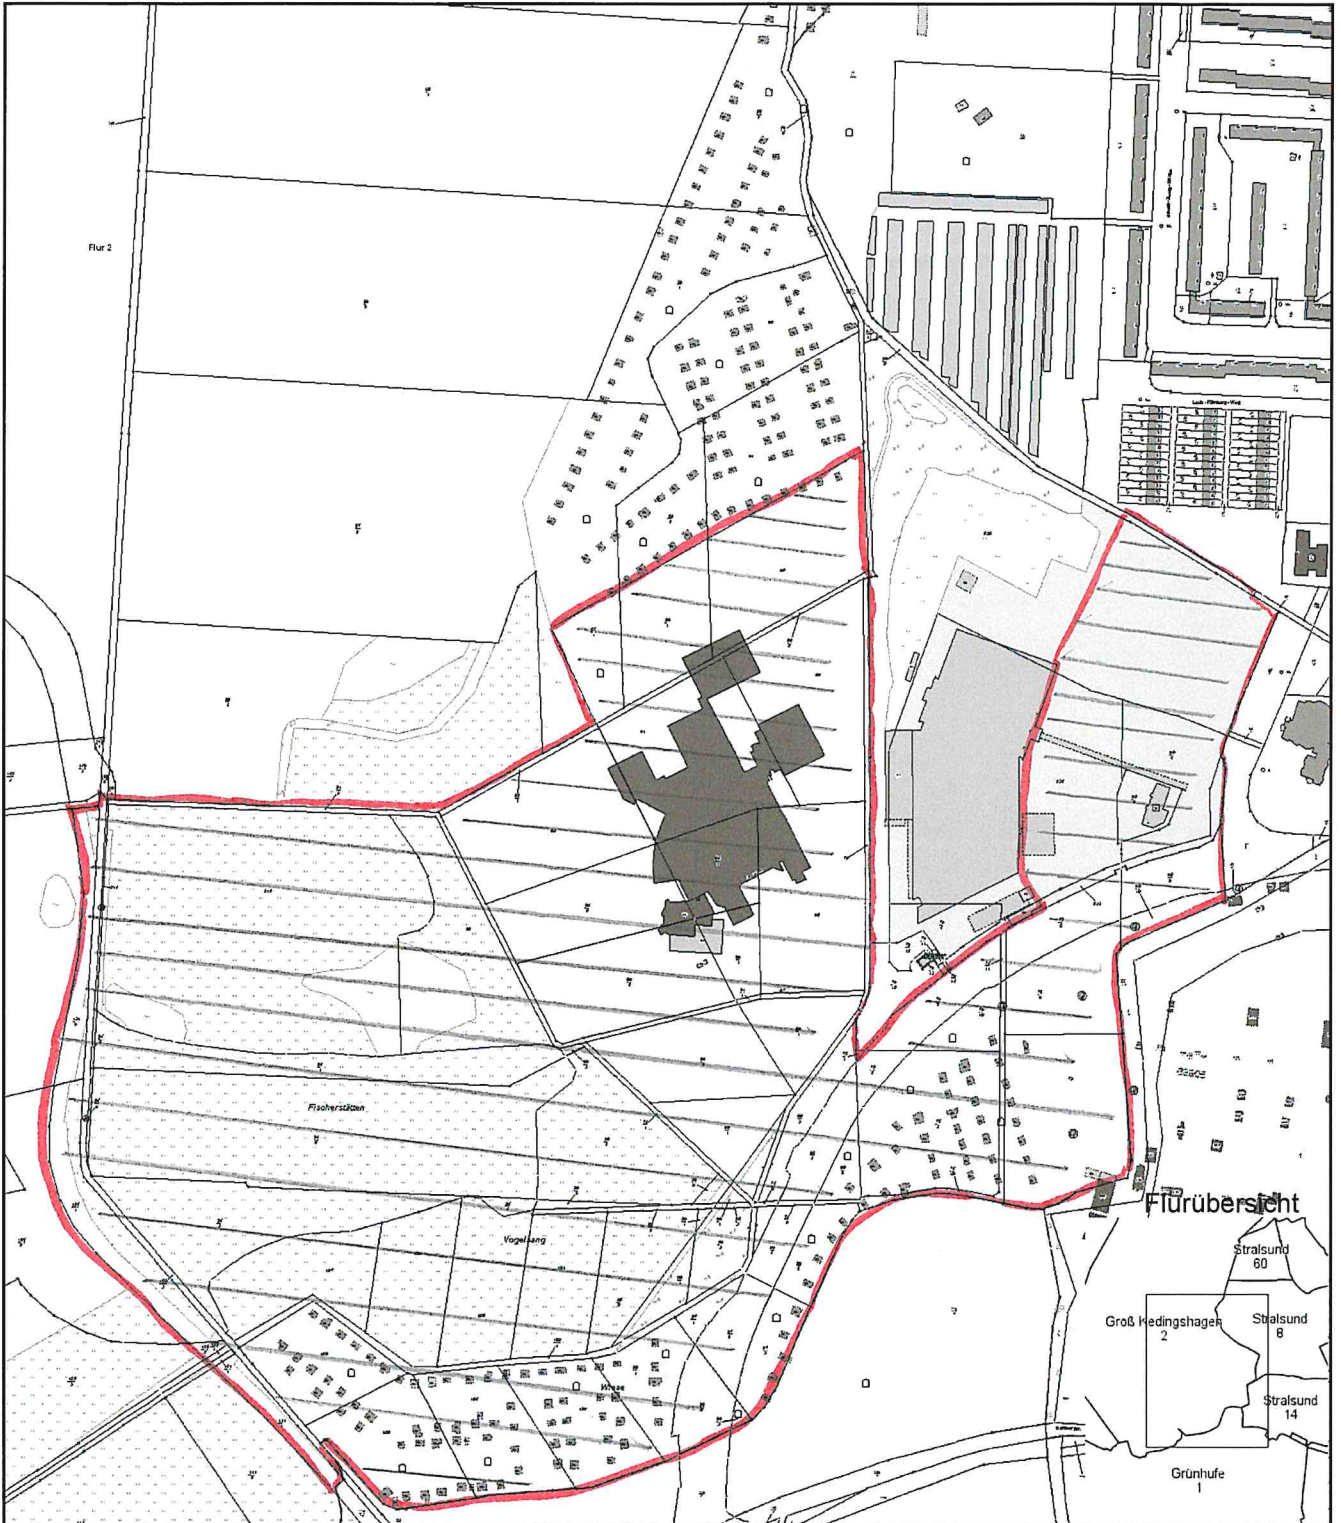

Flurstück: 81
Flur: 2
Gemarkung: Groß Kedingshagen (132645)

Gemeinde: Kramerhof (046)
Kreis: Landkreis Vorpommern-Rügen
Lage:

Maßstab 1:6000

© Vermessungs- und Geoinformationsbehörden Mecklenburg-Vorpommern
Vervielfältigung, Weiterverarbeitung, Umwandlung, Weitergabe an Dritte oder Veröffentlichung bedarf der Zustimmung der zuständigen Vermessungs- und Geoinformationsbehörde. Davon ausgenommen sind Verwendungen zu innerdienstlichen Zwecken oder zum eigenen, nicht gewerblichen Gebrauch (§ 34 Abs. 1 GeoVermG M-V). Der Gebäudebestand wurde örtlich nicht überprüft. Die Darstellungen sind u.a. aus der Digitalisierungsgrundlage abgeleitet und weisen daher Ungenauigkeiten auf. Die Karte ist somit nur bedingt für technische Anforderungen geeignet.

 Invenio Hanzendorf Stralsund