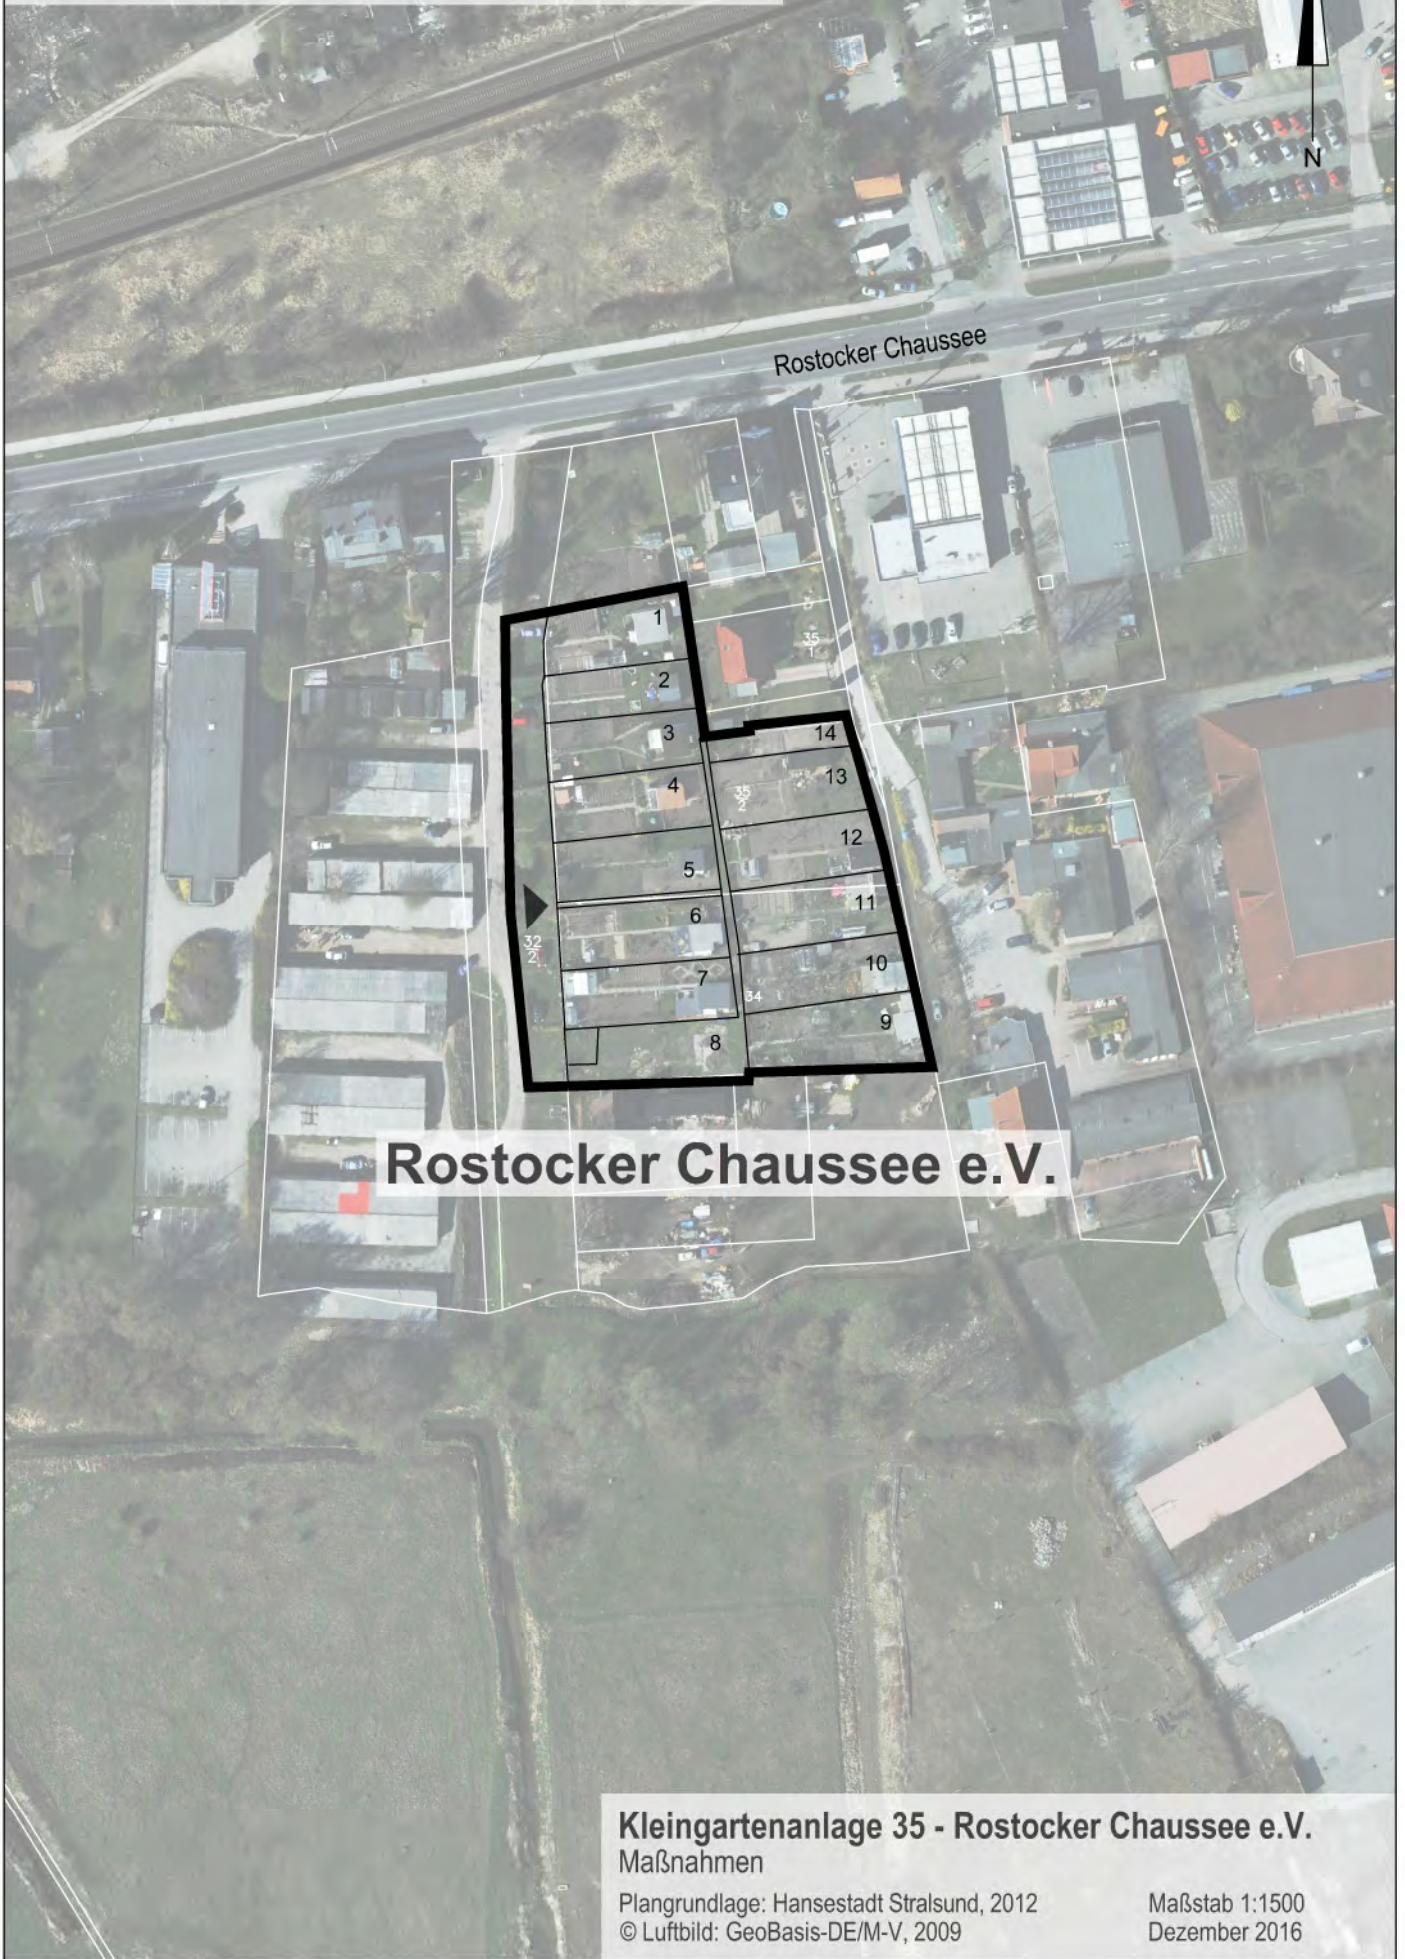

Maßnahmen mit Prioritäten

- x Öffentlichkeitsarbeit
- x Umnutzung verlärmter Parzellen
- x Rahmengrün anpflanzen
- x Wege außerhalb der Kleingartenanlage sanieren

Rostocker Chaussee e.V.

Kleingartenanlage 35 - Rostocker Chaussee e.V. Maßnahmen

Plangrundlage: Hansestadt Stralsund, 2012
© Luftbild: GeoBasis-DE/M-V, 2009

Maßstab 1:1500
Dezember 2016