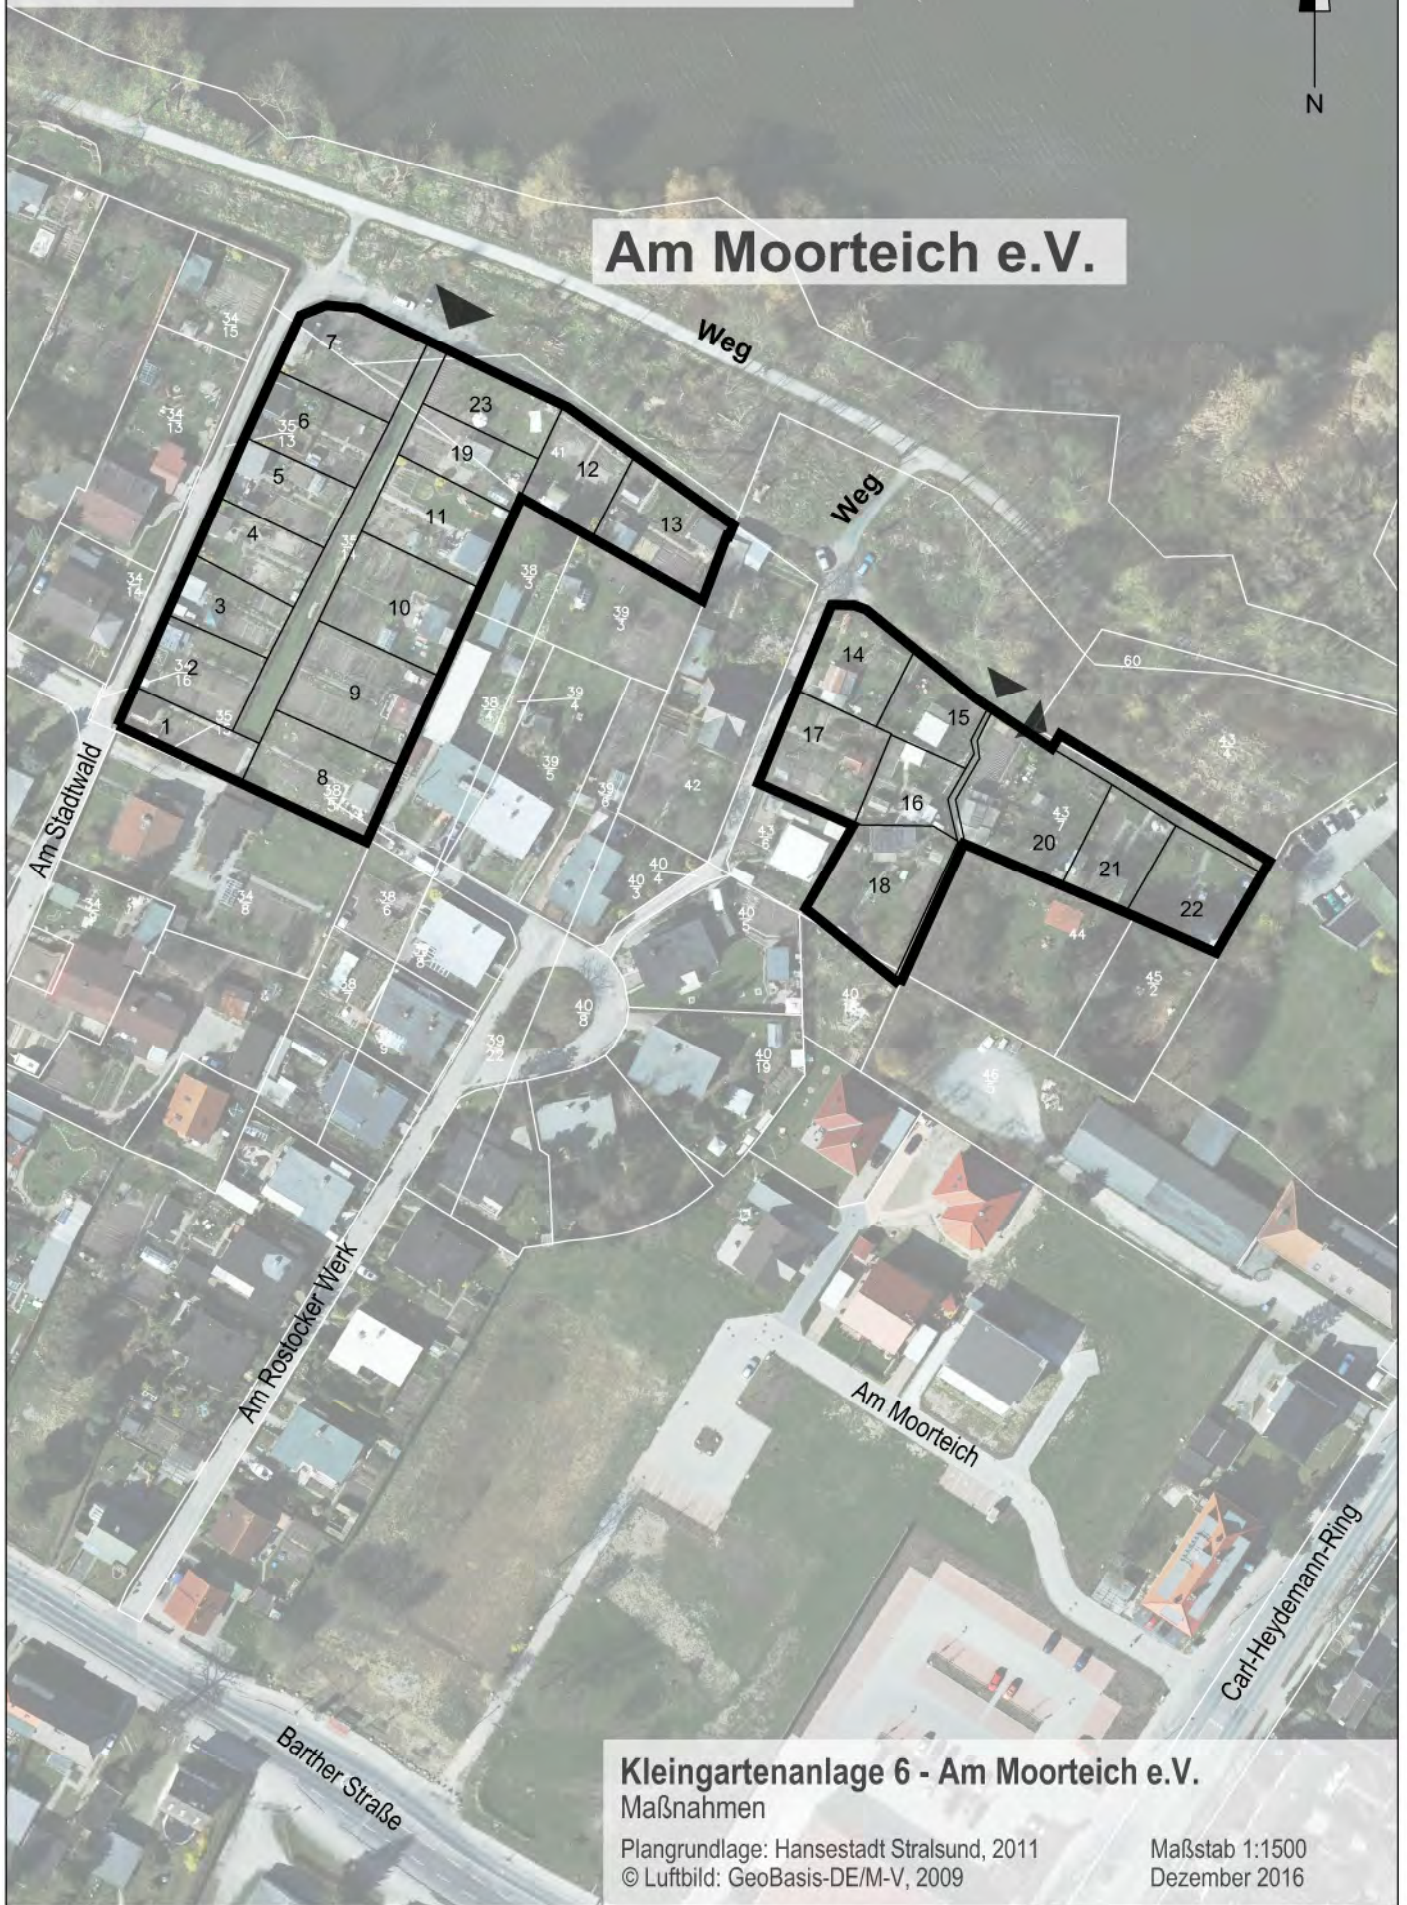

## Maßnahmen mit Prioritäten

- xxx ausreichende Durchwegung herstellen, Befahrbarkeit der Wege verbessern, ggf. zusätzliche Zufahrten für Entsorgung schaffen, Abwasserentsorgung verbessern
- x Kompostsammelstelle innerhalb der Kleingartenanlage herstellen
- x Öffentlichkeitsarbeit
- x Verbesserung der öffentlichen Zugänglichkeit

## Am Moorteich e.V.

### Kleingartenanlage 6 - Am Moorteich e.V. Maßnahmen

Plangrundlage: Hansestadt Stralsund, 2011  
© Luftbild: GeoBasis-DE/M-V, 2009

Maßstab 1:1500  
Dezember 2016