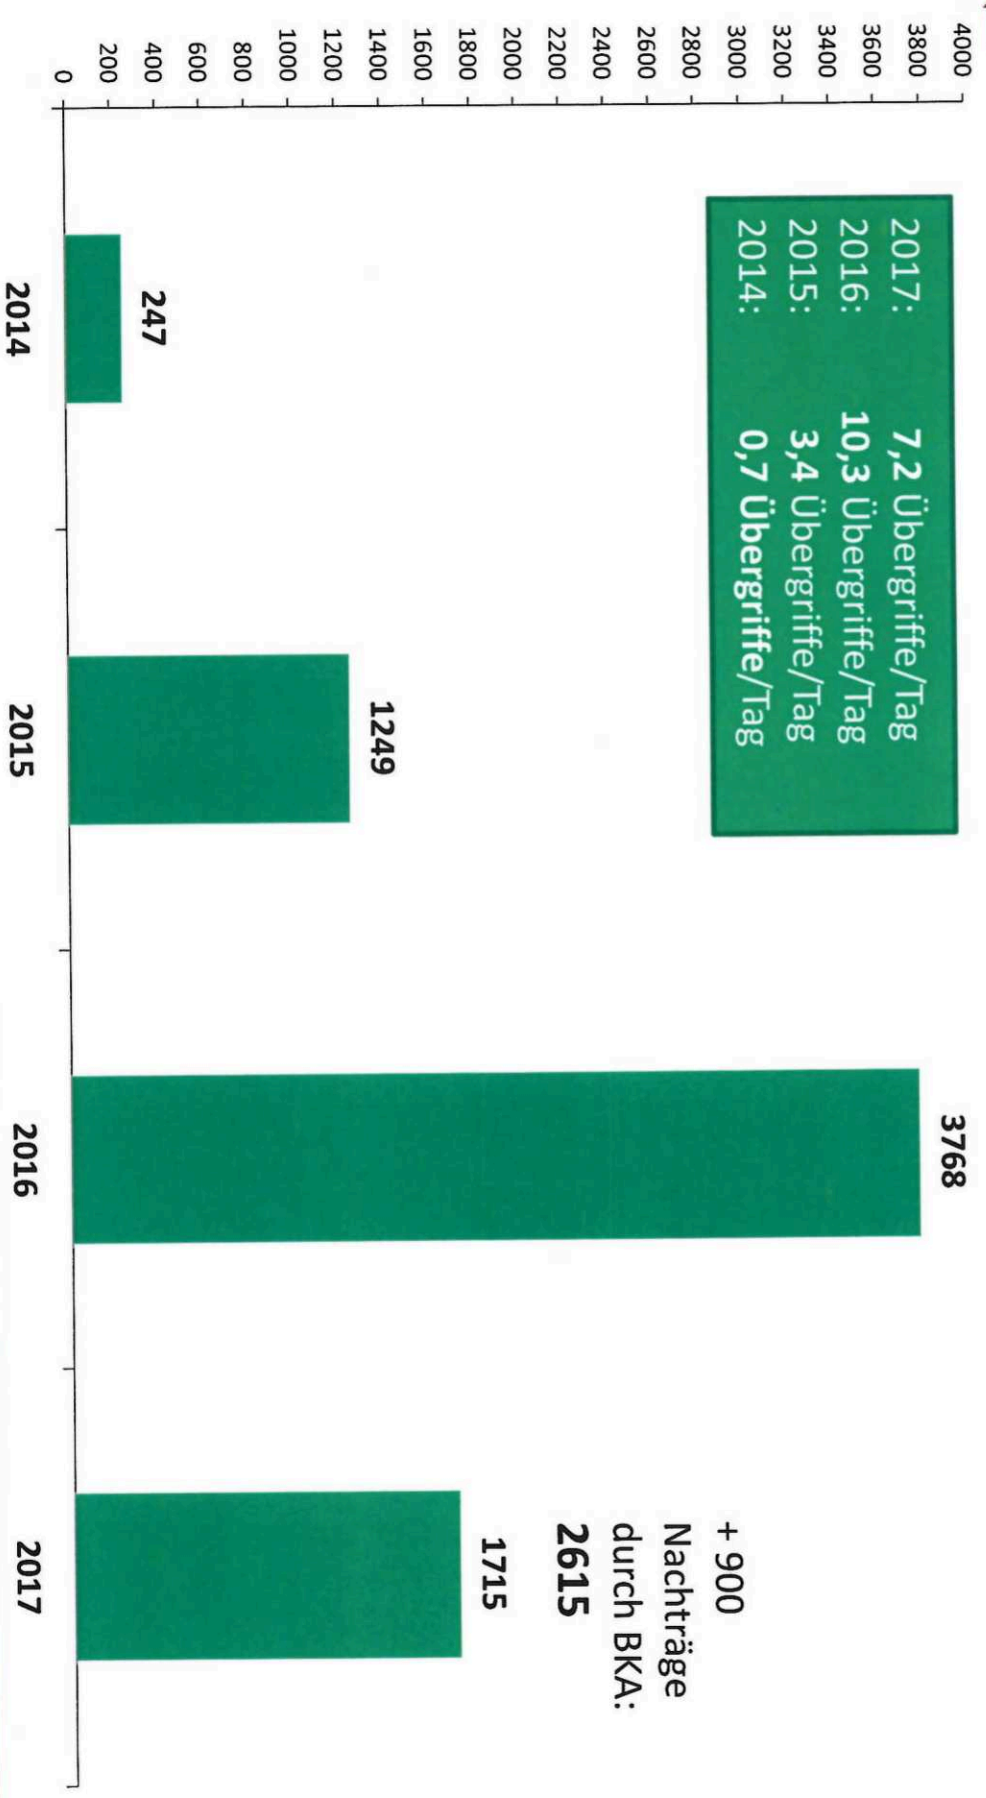

Anzahl der Übergriffe auf Geflüchtete, ihre Wohnungen und Unterkünfte

[Hier geht es zurück zur Chronik](#)

[Hier geht es zurück zur Chronik](#)

- Karte flüchtlingsfeindlicher Vorfälle | Mut Gegen Rechte Gewalt
- Dokumentation von Übergriffen im Projekt Schutzschild

Gewalt gegen Asylsuchende 2016

| Bundesland | Einwohner | Vorfälle | Vorfall zu Einw. |
|---------------------------|-------------------|-------------|------------------|
| Brandenburg | 2.484.826 | 345 | 7.202 |
| Sachsen | 4.084.851 | 469 | 8.710 |
| Sachsen-Anhalt | 2.245.470 | 210 | 10.693 |
| Mecklenburg-Vorpommern | 1.612.362 | 142 | 11.354 |
| Thüringen | 2.170.714 | 194 | 11.189 |
| Schleswig-Holstein | 2.858.714 | 216 | 13.235 |
| Berlin | 3.520.031 | 250 | 14.080 |
| Bayern | 12.843.514 | 558 | 23.017 |
| Niedersachsen | 7.926.599 | 302 | 26.247 |
| Baden-Württemberg | 10.879.618 | 318 | 34.213 |
| Nordrhein-Westfalen | 17.865.516 | 487 | 36.685 |
| Saarland | 995.597 | 25 | 39.824 |
| Hamburg | 1.787.408 | 43 | 41.568 |
| Rheinland-Pfalz | 4.052.803 | 96 | 42.117 |
| Bremen | 671.489 | 13 | 51.653 |
| Hessen | 6.176.172 | 106 | 58.266 |
| Deutschland gesamt | 82.175.684 | 3774 | 21.774 |