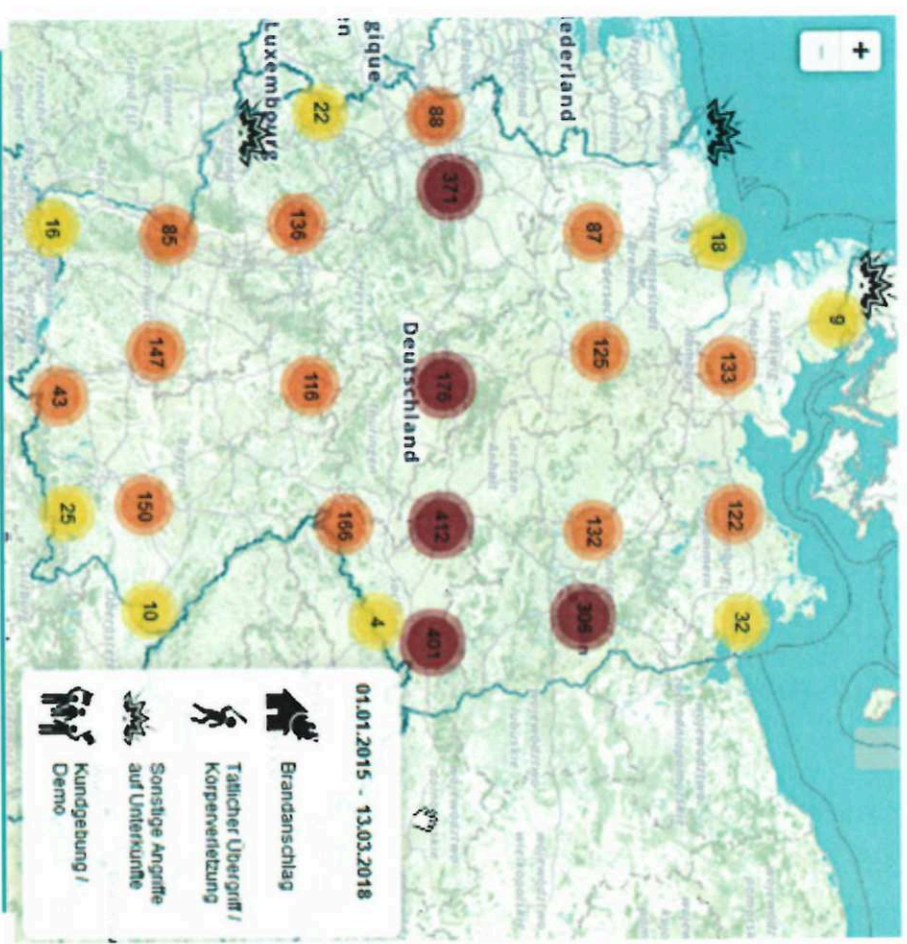

Anzahl der Übergriffe auf Geflüchtete, ihre Wohnungen und Unterkünfte

[Hier geht es zurück zur Chronik](#)

[Hier geht es zurück zur Chronik](#)

- Karte flüchtlingsfeindlicher Vorfälle | Mut Gegen Rechte Gewalt
- Dokumentation von Übergriffen im Projekt Schutzschild

Gewalt gegen Asylsuchende 2016

| Bundesland | Einwohner | Vorfälle | Vorfall zu Einw. |
|---------------------------|-------------------|-------------|------------------|
| Brandenburg | 2.484.826 | 345 | 7.202 |
| Sachsen | 4.084.851 | 469 | 8.710 |
| Sachsen-Anhalt | 2.245.470 | 210 | 10.693 |
| Mecklenburg-Vorpommern | 1.612.362 | 142 | 11.354 |
| Thüringen | 2.170.714 | 194 | 11.189 |
| Schleswig-Holstein | 2.858.714 | 216 | 13.235 |
| Berlin | 3.520.031 | 250 | 14.080 |
| Bayern | 12.843.514 | 558 | 23.017 |
| Niedersachsen | 7.926.599 | 302 | 26.247 |
| Baden-Württemberg | 10.879.618 | 318 | 34.213 |
| Nordrhein-Westfalen | 17.865.516 | 487 | 36.685 |
| Saarland | 995.597 | 25 | 39.824 |
| Hamburg | 1.787.408 | 43 | 41.568 |
| Rheinland-Pfalz | 4.052.803 | 96 | 42.117 |
| Bremen | 671.489 | 13 | 51.653 |
| Hessen | 6.176.172 | 106 | 58.266 |
| Deutschland gesamt | 82.175.684 | 3774 | 21.774 |